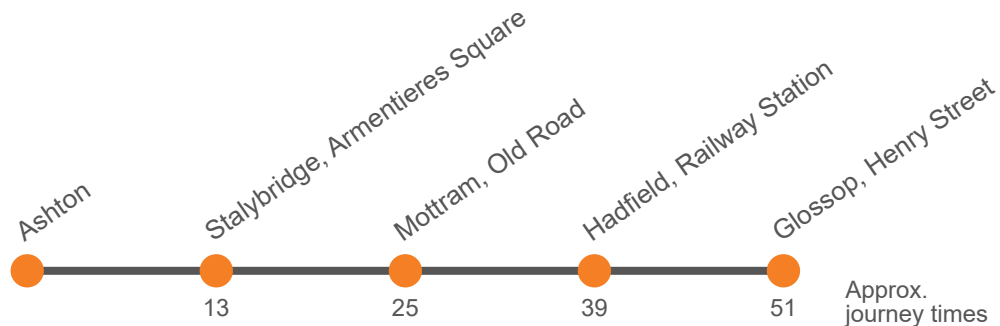

Effective from: 21/07/2024

Monday to Friday

Ashton-under-Lyne Interchange Stand K	0542	0604	0629	0654	0715	0742	0809	0834	0859	0924
Stalybridge, Armentieres Square Stop D	0504	0520	0541	0555	0618	0643	0708	0729	0756	0823	0848	0913	0938
Mottram, Old Road	0515	0531	0552	0607	0630	0655	0720	0741	0808	0835	0900	0925	0950
Mottram, Junction Stop B													
Hadfield, Railway Station	0527	0543	0606	0621	0643	0709	0734	0755	0822	0849	0914	0939	1004
Glossop, Henry Street Stop C	0536					0721		0807	0834	0901	0926	0951	1016
Glossop, Henry Street Stop B	...	0552	0617	0633	0655	...	0746
Glossop, Shirebrook Drive	...	0556	0622	0638	0700	...	0751

Saturday

Glossop, Henry Street Stop A	Then
Glossop, outside Market Hall	0648	0748	0848	0948	1018	1048	at	18	48	until	1648	1718	1748	1818
Hadfield, Railway Station	0657	0757	0857	1000	1030	1100	these	30	00		1700	1730	1800	1830
Mottram, Stalybridge Road	0710	0810	0910	1020	1050	1120	mins	50	20		1720	1750	1818	1848
Stalybridge, Armentieres Square Stop A	0720	0820	0920	1030	1100	1130	past	00	30		1730	1800	1828	1858
Ashton-under-Lyne Interchange Stand K	0729	0829	0929	1042	1112	1142	the	12	42		1742	1812	1839	1909
							hour							

Sunday

Glossop, Shirebrook Drive	0730	0830		30		1630	1730	
Glossop, Henry Street Stop A			Then					
Glossop, outside Market Hall	0737	0837	at	37		1637	1737	1823	1933	2033	2133	2233	2333	
Hadfield, Railway Station	0746	0846	these	46	until	1646	1746	1832	1942	2042	2142	2242	2342	
Mottram, Stalybridge Road			mins						1956	2055	2155	2255	2355	
Mottram, Old Road	0759	0859	past	59			1659	1759	1845					
Stalybridge, Armentieres Square Stop A	0810	0910	the	10			1710	1810	1856	2007	2103	2203	2303	0003
Ashton-under-Lyne Interchange Stand K	0820	0922	hour	22			1722	1820	1904	2015	2111	2211	2311	0011